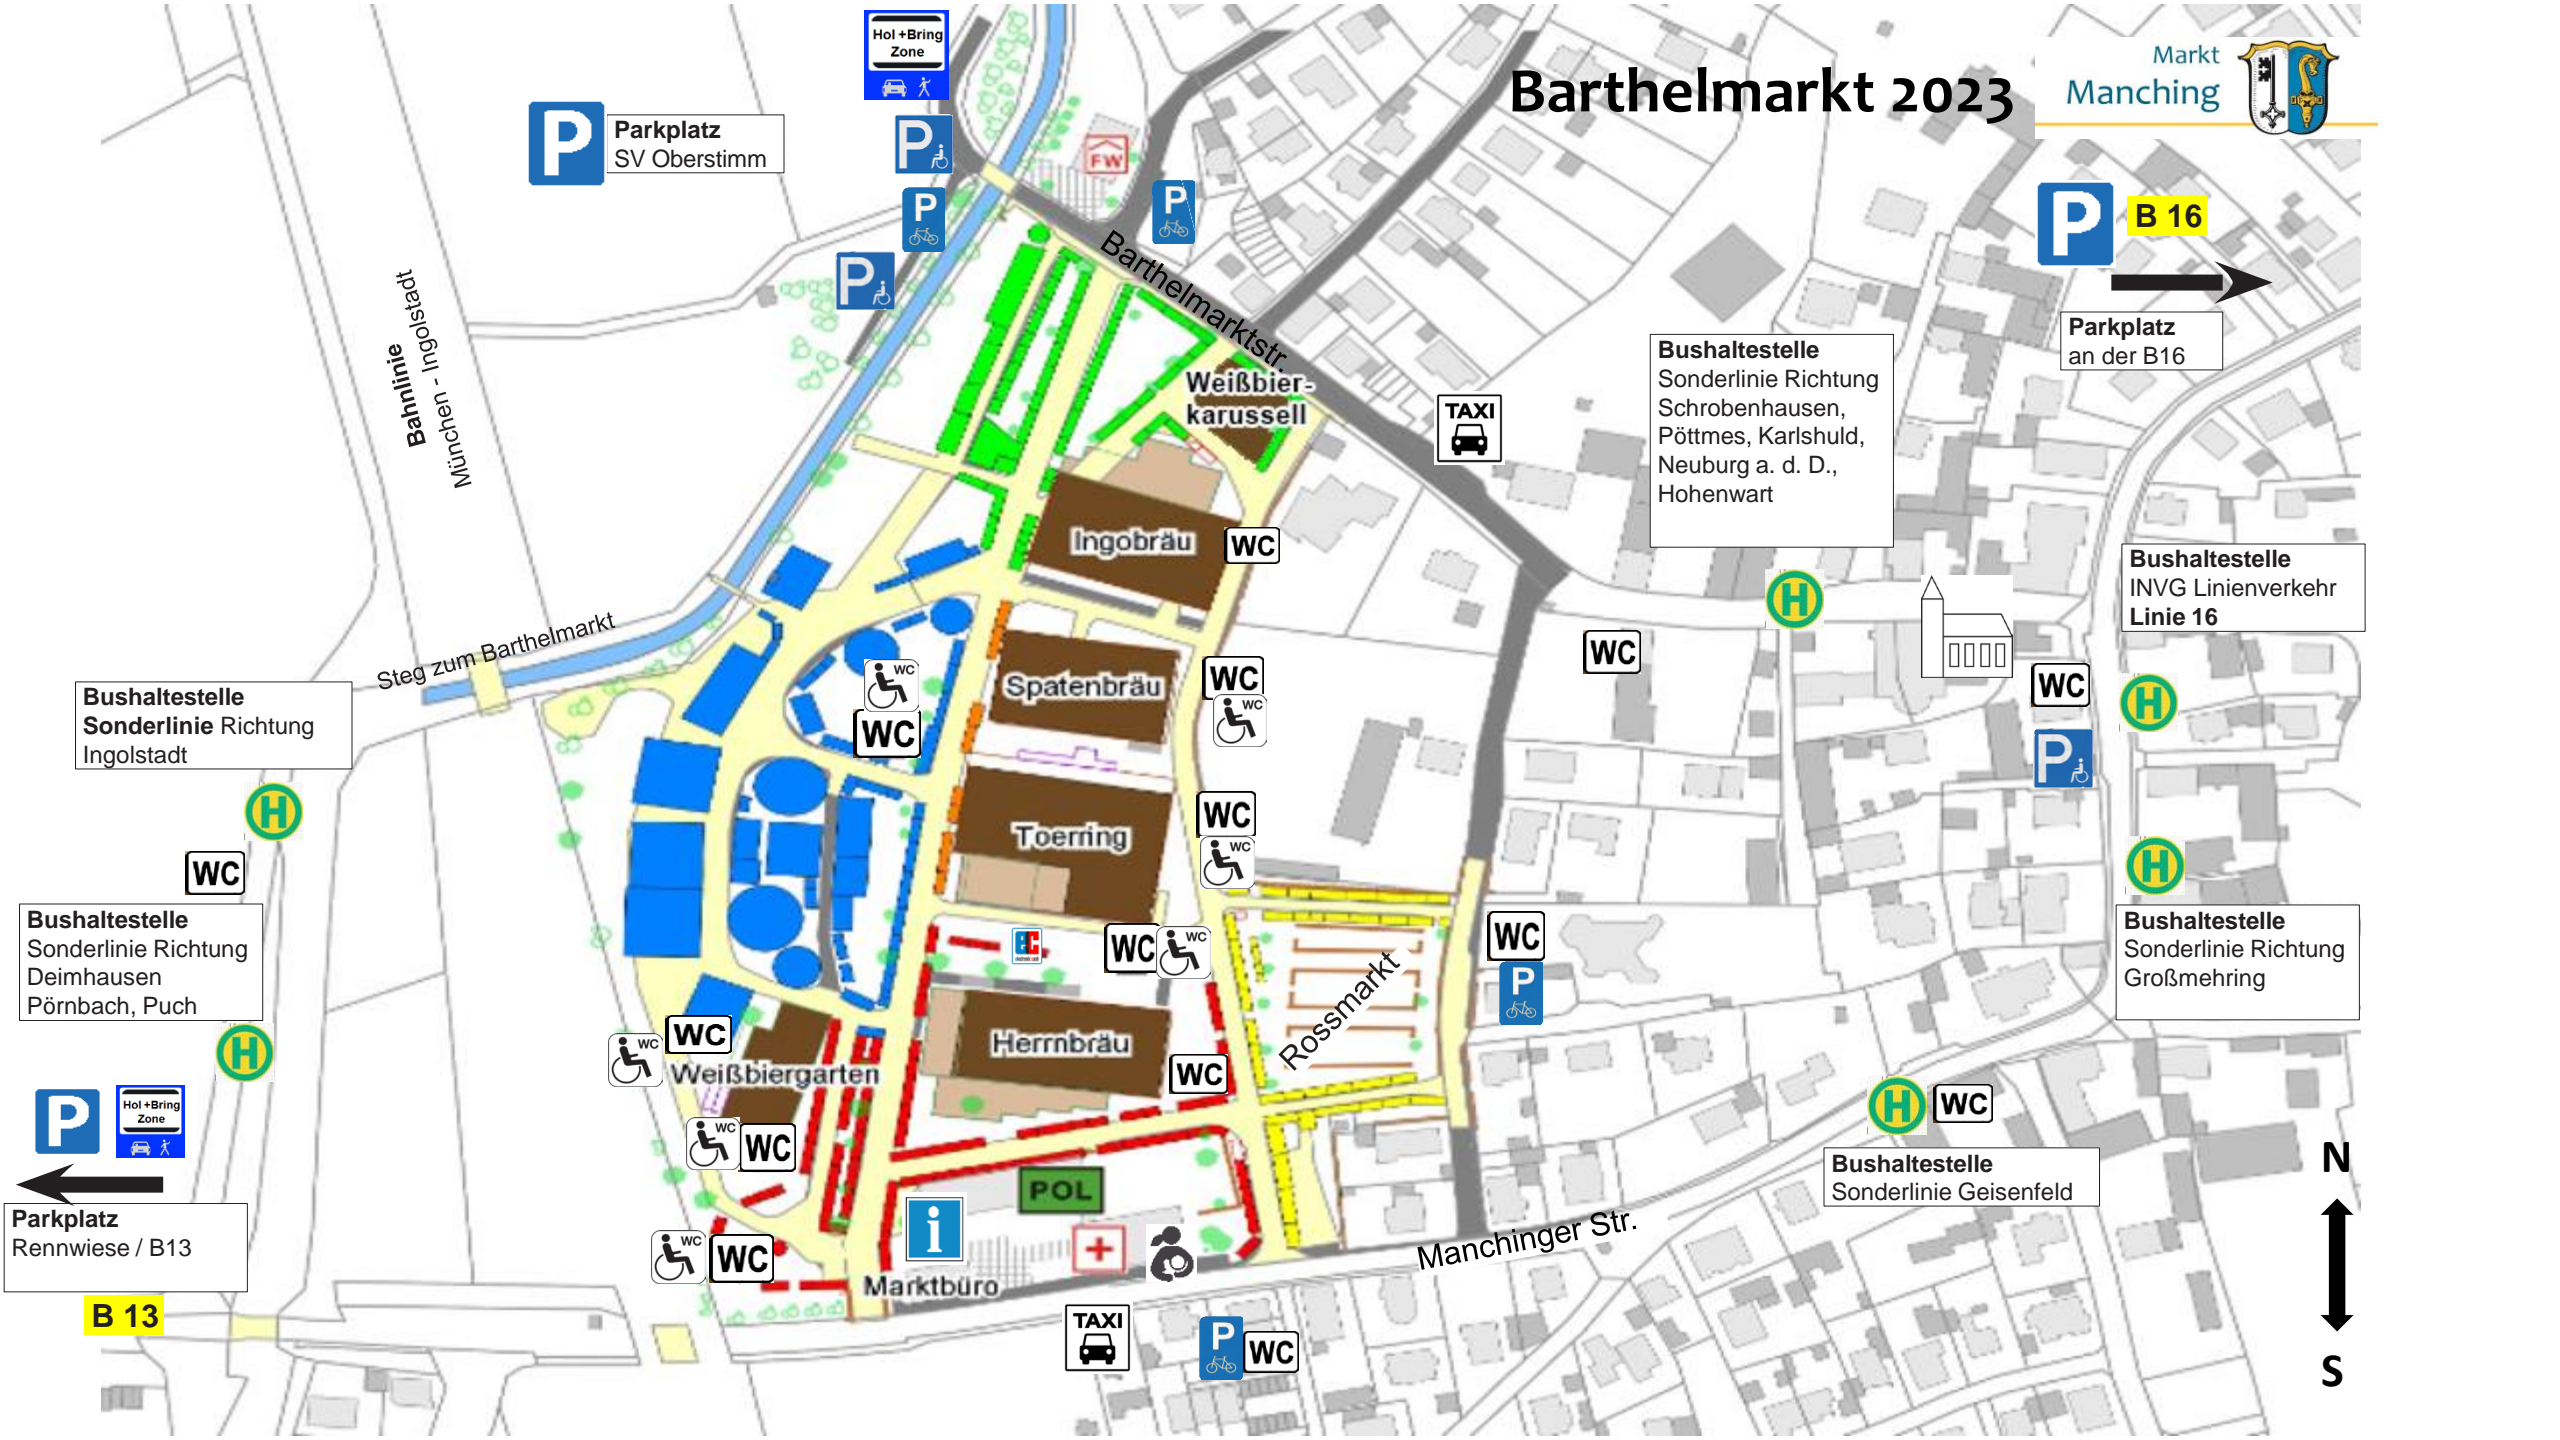

# Barthelmarkt 2023

Markt  
Manching

**P** Parkplatz  
SV Oberstimm

**Hol+Bring  
Zone**

**P**

**P**

**P**

**P**

**P** **B 16**

Parkplatz  
an der B16

**Bushaltestelle**  
Sonderlinie Richtung  
Schrobenhausen,  
Pöttmes, Karlshuld,  
Neuburg a. d. D.,  
Hohenwart

**Bushaltestelle**  
INVG Linienverkehr  
Linie 16

**Bushaltestelle**  
Sonderlinie Richtung  
Ingolstadt

**Bushaltestelle**  
Sonderlinie Richtung  
Deimhausen  
Pönbach, Puch

**Bushaltestelle**  
Sonderlinie Richtung  
Großmehring

**Bushaltestelle**  
Sonderlinie Geisenfeld

Parkplatz  
Rennwiese / B13

**B 13**